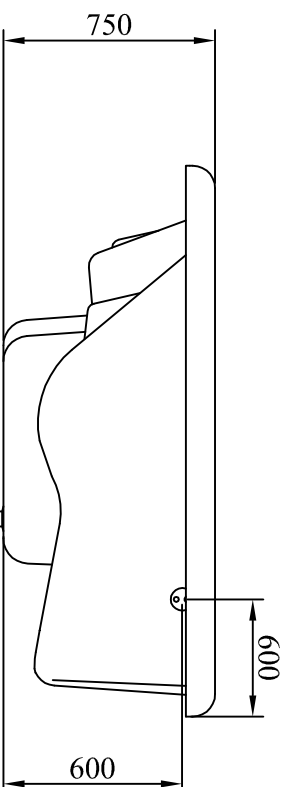

SPA IBERSPACRIL

DADOS

COMPRIMENTO: 1,95m

LARGURA: 1,70m

ALTURA: 0,75m

PESO: 122 Kg

VOLUME: 910 Litros