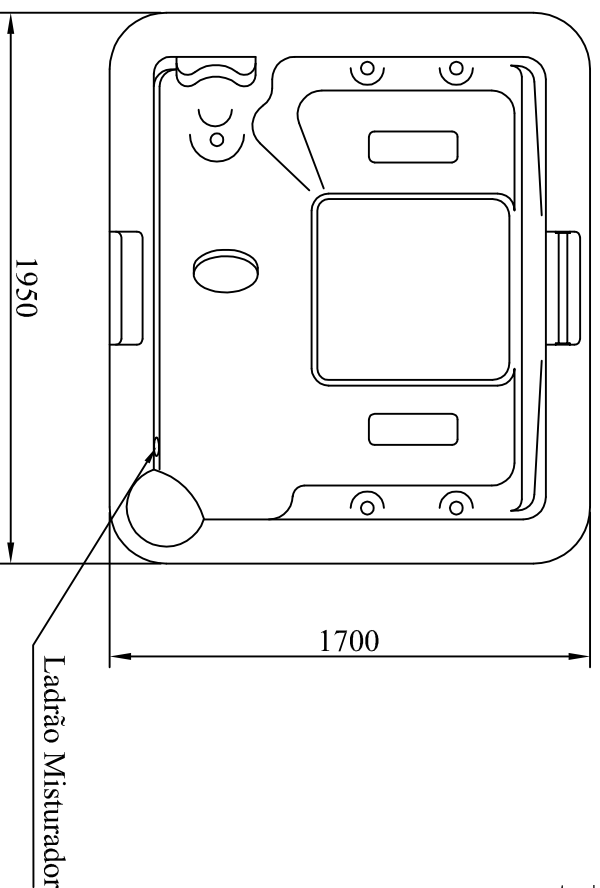

SPA IBERSPACRIL

DADOS

COMPRIMENTO: 1,95m

LARGURA: 1,70m

ALTURA: 0,75m

PESO: 122 Kg

VOLUME: 910 Litros