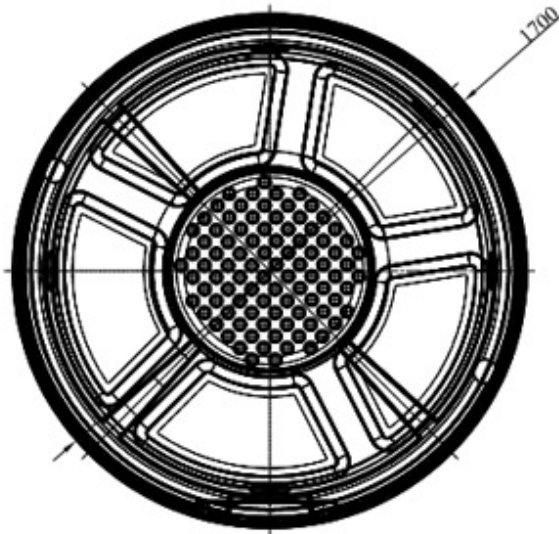

SPA – ECO SPA

DADOS:

Comprimento: 1.70m

Largura: 1.70m

Peso: Standard 72kg Top Line 80kg

ECO SPA 127V (5 LUGARES)

PREMIUM - CÓD: 09.0620-P / EAN: 7898437950615

5 jatos de hidromassagem, 1 dispositivo de sucção, 2 válvulas controle de ar, 1 válvula de escoamento de água, acionador eletrônico, motobomba 1/2 cv e sistema de aquecimento (5000w).

Formato: Redondo

Volume de água: 650 litros

Capacidade de pessoas: 05 pessoas

NCM: 3922.10.00

IPI: 0

CEST: 10.013.00

Garantia: 24 meses

Comprimento (s/emb): 170,0 cm

Largura (s/emb): 170,0 cm

Altura (s/emb): 70,0 cm

Peso (S/P/T) (s/emb): 72,0 / 78,0 / 80,0 kg

Comprimento (c/emb): 172,0 cm

Largura (c/emb): 172,0 cm

Altura (c/emb): 72,0 cm

Peso (S/P/T) (c/emb): 79,0 / 85,0 / 87,0 kg