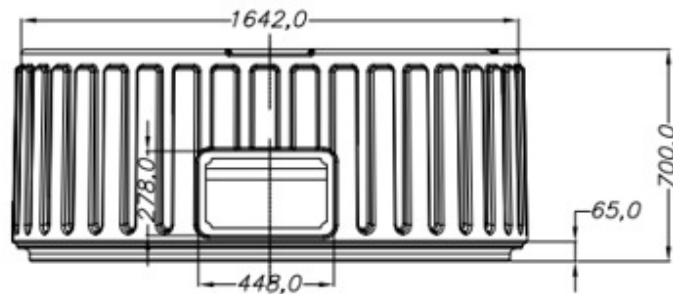

SPA – ECO SPA

DADOS:

Comprimento: 1.70m

Largura: 1.70m

Peso: Standard 72kg Top Line 80kg

ECO SPA 127V (5 LUGARES)

PREMIUM - CÓD: 09.0620-P / EAN: 7898437950615

5 jatos de hidromassagem, 1 dispositivo de sucção, 2 válvulas controle de ar, 1 válvula de escoamento de água, acionador eletrônico, motobomba 1/2 cv e sistema de aquecimento (5000w).

OPCIONAIS: Tampão térmico.

DISPONÍVEL NAS CORES: Branco granito, bege granito, azul piscina, vermelho e verde escuro.

Especificações Técnicas

Cor: Branco granito

Material: Polietileno

Embalagem: Filme e Papelão

Formato: Redondo

Volume de água: 650 litros

Capacidade de pessoas: 05 pessoas

NCM: 3922.10.00

IPI: 0

CEST: 10.013.00

Garantia: 24 meses

Comprimento (s/emb): 170,0 cm

Largura (s/emb): 170,0 cm

Altura (s/emb): 70,0 cm

Peso (S/P/T) (s/emb): 72,0 / 78,0 / 80,0 kg

Comprimento (c/emb): 172,0 cm

Largura (c/emb): 172,0 cm

Altura (c/emb): 72,0 cm

Peso (S/P/T) (c/emb): 79,0 / 85,0 / 87,0 kg