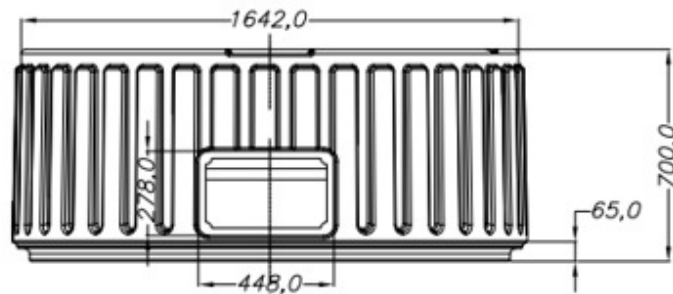

## Especificações Técnicas

**Cor:** Branco granito

**Material:** Polietileno

**Embalagem:** Filme e Papelão

**Formato:** Redondo

**Volume de água:** 650 litros

**Capacidade de pessoas:** 05 pessoas

**NCM:** 3922.10.00

**IPI:** 0

**CEST:** 10.013.00

**Garantia:** 24 meses

**Comprimento (s/emb):** 170,0 cm

**Largura (s/emb):** 170,0 cm

**Altura (s/emb):** 70,0 cm

**Peso (S/P/T) (s/emb):** 72,0 / 78,0 / 80,0 kg

**Comprimento (c/emb):** 172,0 cm

**Largura (c/emb):** 172,0 cm

**Altura (c/emb):** 72,0 cm

**Peso (S/P/T) (c/emb):** 79,0 / 85,0 / 87,0 kg

# SPA – ECO SPA

DADOS:

Comprimento: 1.70m

Largura: 1.70m

Peso: Standard 72kg Top Line 80kg