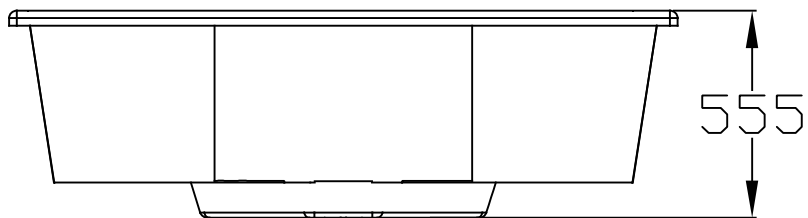

# FLORATTA (6 LUGARES)

STANDARD - CÓD: 09.0617-S / EAN: 7898437950462

6 jatos de hidromassagem, 1 dispositivo de sucção, 1 ralo de fundo, 1 ladrão abastecedor, 2 válvulas controle de ar, 1 botão pneumático, 1 motobomba de 3/4 cv.

## Especificações Técnicas

**Cor:** Branco

**Material:** Acrílico

**Embalagem:** Pallet Engradado

**Formato:** Quadrado

**Volume de água:** 670 litros

**Capacidade de pessoas:** 06 pessoas

**NCM:** 3922.10.00

**IPI:** 0

**CEST:** 10.013.00

**Garantia:** 24 meses

**Comprimento (s/emb):** 179,0 cm

**Largura (s/emb):** 179,0 cm

**Altura (s/emb):** 55,0 cm

**Peso (S / T) (s/emb):** 58,0 / 61,0 kg

**Comprimento (c/emb):** 190,0 cm

**Largura (c/emb):** 78,0 cm

**Altura (c/emb):** 194,0 cm

**Peso (S / T) (c/emb):** 108,0 / 110,0 kg