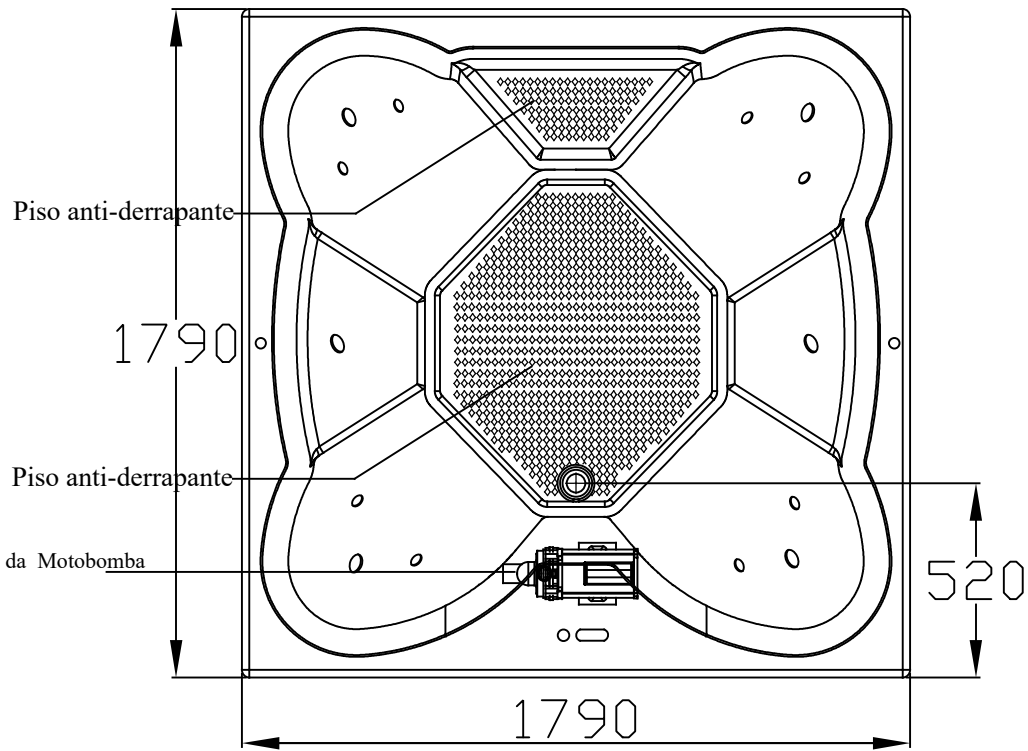

# FLORATTA (6 LUGARES)

STANDARD - CÓD: 09.0617-S / EAN: 7898437950462

6 jatos de hidromassagem, 1 dispositivo de sucção, 1 ralo de fundo, 1 ladrão abastecedor, 2 válvulas controle de ar, 1 botão pneumático, 1 motobomba de 3/4 cv.

TOP LINE - CÓD: 09.0617-T / EAN: 7898437950479

6 jatos de hidromassagem, 8 mini jatos de hidromassagem, 2 dispositivos de sucção, 1 ralo de fundo, 1 ladrão abastecedor, 2 válvulas controle de ar, 1 motobomba de 1.1/2 cv, sistema de aquecimento integrado de 5000w, 1 painel de controle de 3 funções, cromoterapia e sistema de filtragem completo.

## Especificações Técnicas

**Cor:** Branco

**Material:** Acrílico

**Embalagem:** Pallet Engradado

**Formato:** Quadrado

**Volume de água:** 670 litros

**Capacidade de pessoas:** 06 pessoas

**NCM:** 3922.10.00

**Largura (c/emb):** 78,0 cm

**Altura (c/emb):** 194,0 cm

**Peso (S / T) (c/emb):** 108,0 / 110,0 kg