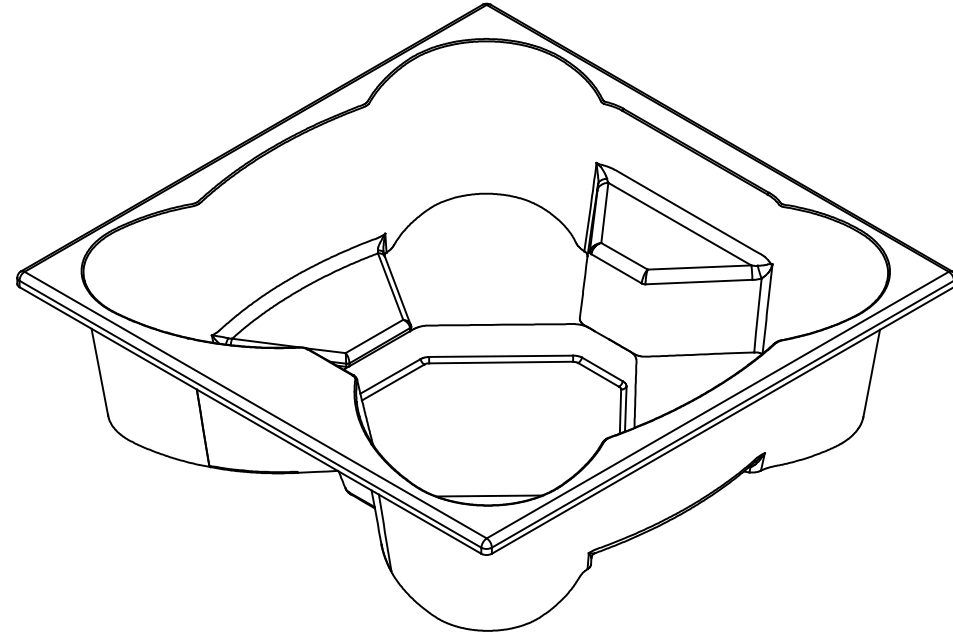

# FLORATTA (6 LUGARES)

STANDARD - CÓD: 09.0617-S / EAN: 7898437950462

6 jatos de hidromassagem, 1 dispositivo de sucção, 1 ralo de fundo, 1 ladrão abastecedor, 2 válvulas controle de ar, 1 botão pneumático, 1 motobomba de 3/4 cv.

TOP LINE - CÓD: 09.0617-T / EAN: 7898437950479

6 jatos de hidromassagem, 8 mini jatos de hidromassagem, 2 dispositivos de sucção, 1 ralo de fundo, 1 ladrão abastecedor, 2 válvulas controle de ar, 1 motobomba de 1.1/2 cv, sistema de aquecimento integrado de 5000w, 1 painel de controle de 3 funções, cromoterapia e sistema de filtragem completo.

## Especificações Técnicas

**Cor:** Branco

**Material:** Acrílico

**Embalagem:** Pallet Engradado

**Formato:** Quadrado

**Volume de água:** 670 litros

**Capacidade de pessoas:** 06 pessoas

**NCM:** 3922.10.00

**Largura (c/emb):** 78,0 cm

**Altura (c/emb):** 194,0 cm

**Peso (S / T) (c/emb):** 108,0 / 110,0 kg