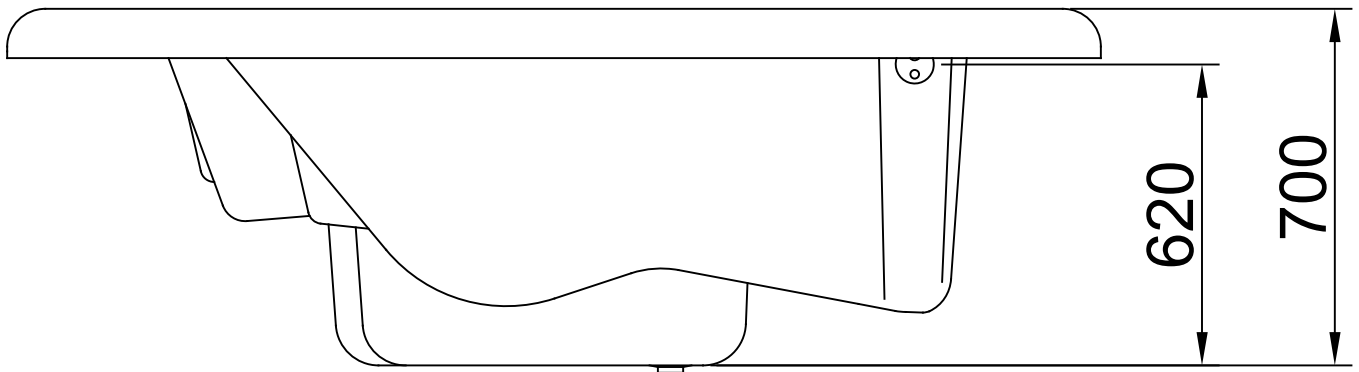

SPA GOLDSPACRIL REDONDA

Posição da Motobomba

GOLDSPACRIL REDONDA (5 LUGARES)

STANDARD - Cód: 09.0577-S / EAN: 7898437942580

7 jatos de hidromassagem, motobomba de 1 CV, entrada e saída de água, 2 válvulas de controle de ar, 2 dispositivos de sucção, 2 travesseiros na cor preto e botão de acionamento eletrônico.

OPCIONAIS: Deck de madeira e tampão térmico.

Especificações Técnicas

Cor: Branco

Material: Acrílico

Embalagem: Pallet Engradado

Formato: Redondo

Volume de água: 1.060 litros

Capacidade de pessoas: 05 pessoas

NCM: 3922.10.00

IPI: 0

CEST: 10.013.00

Garantia: 24 meses

Comprimento (s/emb): 211,0 cm

Largura (s/emb): 211,0 cm

Altura (s/emb): 70,0 cm

Peso (S/P/T) (s/emb): 74,0 / 90,0 / 100,0 kg

Comprimento (c/emb): 230,0 cm

Largura (c/emb): 120,0 cm

Altura (c/emb): 215,0 cm

Peso (S/P/T) (c/emb): 182,0 / 197,0 / 207,0 kg