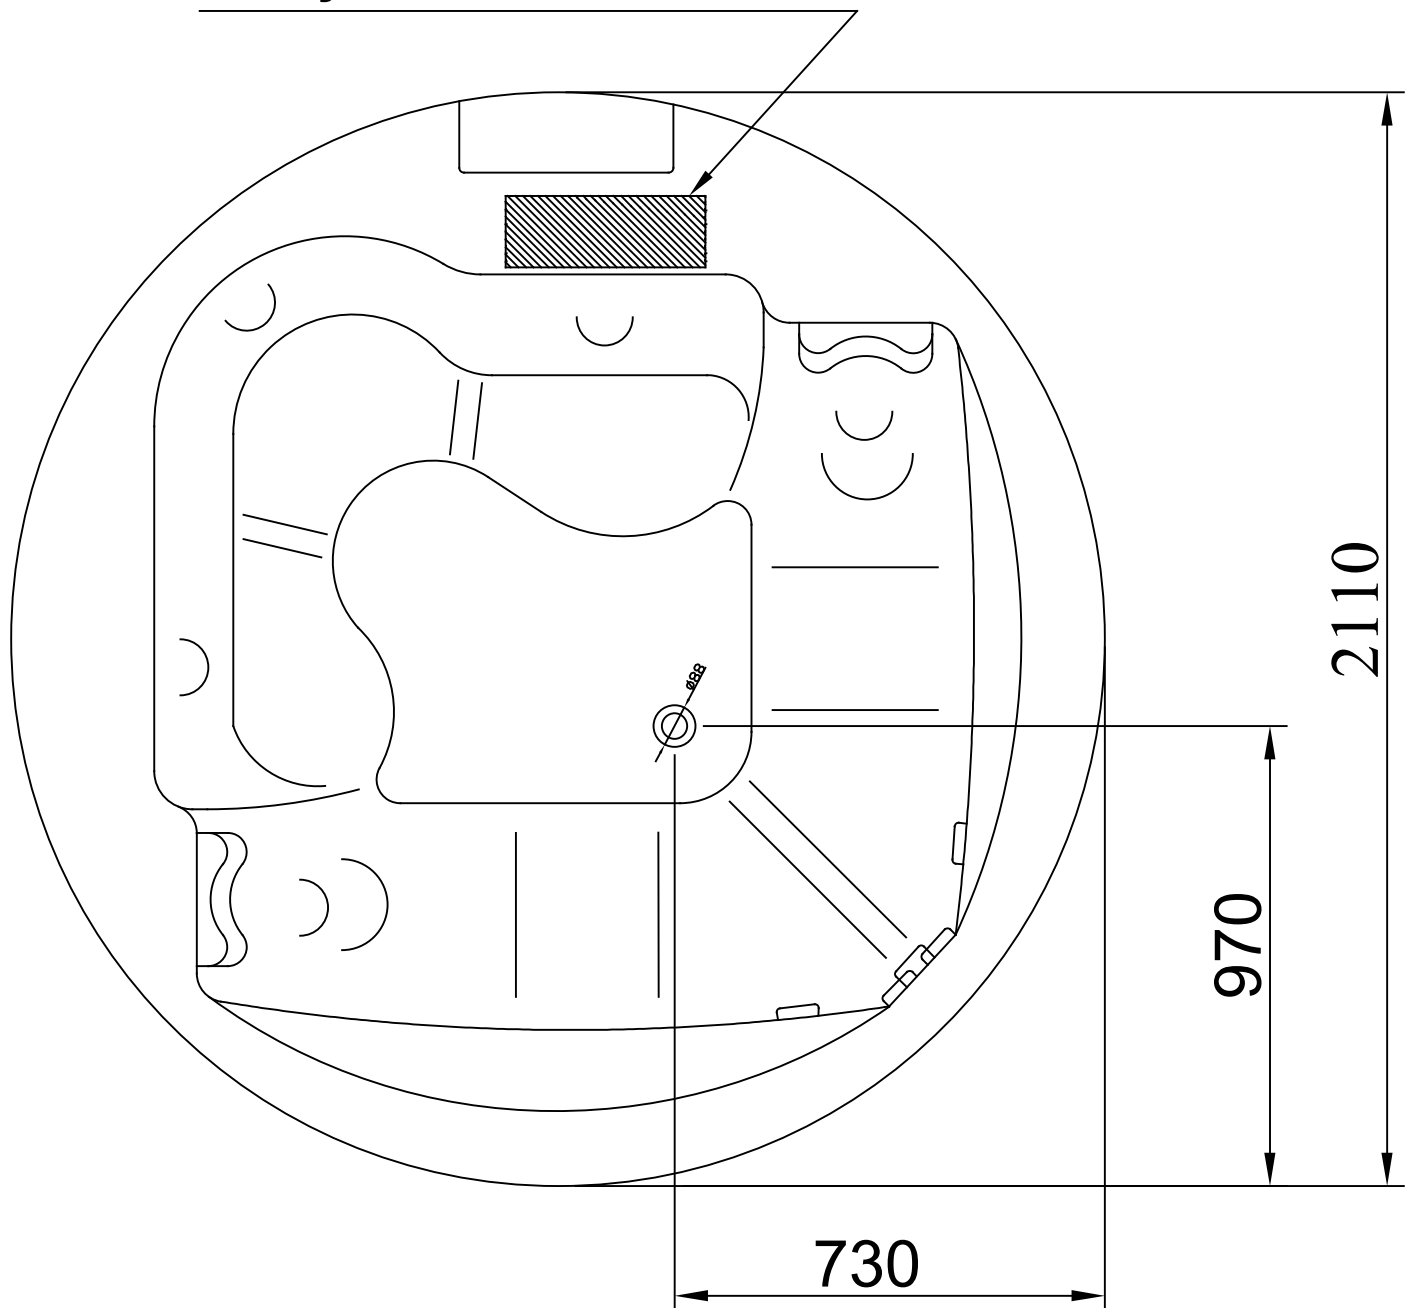

SPA GOLDSPACRIL REDONDA

Posição da Motobomba

GOLDSPACRIL REDONDA (5 LUGARES)

STANDARD - Cód: 09.0577-S / EAN: 7898437942580

7 jatos de hidromassagem, motobomba de 1 CV, entrada e saída de água, 2 válvulas de controle de ar, 2 dispositivos de sucção, 2 travesseiros na cor preto e botão de acionamento eletrônico.

TOP LINE - Cód: 09.0577-T / EAN: 7898437942597

7 jatos de hidromassagem, 1 motobomba de 1 CV e 1 motobomba de 1.1/2 CV, entrada e saída de água, 4 válvulas de controle de ar, 4 dispositivos de sucção, 2 travesseiros na cor preto, painel de comandos, 24 jatos de mini hidro, sistema de filtragem completo com motobomba de 1/3 CV, sistema de aquecimento 8000W integrado, cromoterapia, Blower com 14 borbulhadores, cascata curva cromada e ozonizador (sistema de purificação da água).

OPCIONAIS: Deck de madeira e tampão térmico.

Especificações Técnicas

Cor: Branco

Material: Acrílico

Embalagem: Pallet Engradado

Formato: Redondo

Volume de água: 1.060 litros

Capacidade de pessoas: 05 pessoas

Comprimento (c/emb): 230,0 cm

Largura (c/emb): 120,0 cm

Altura (c/emb): 215,0 cm

Peso (S/P/T) (c/emb): 182,0 / 197,0 / 207,0 kg