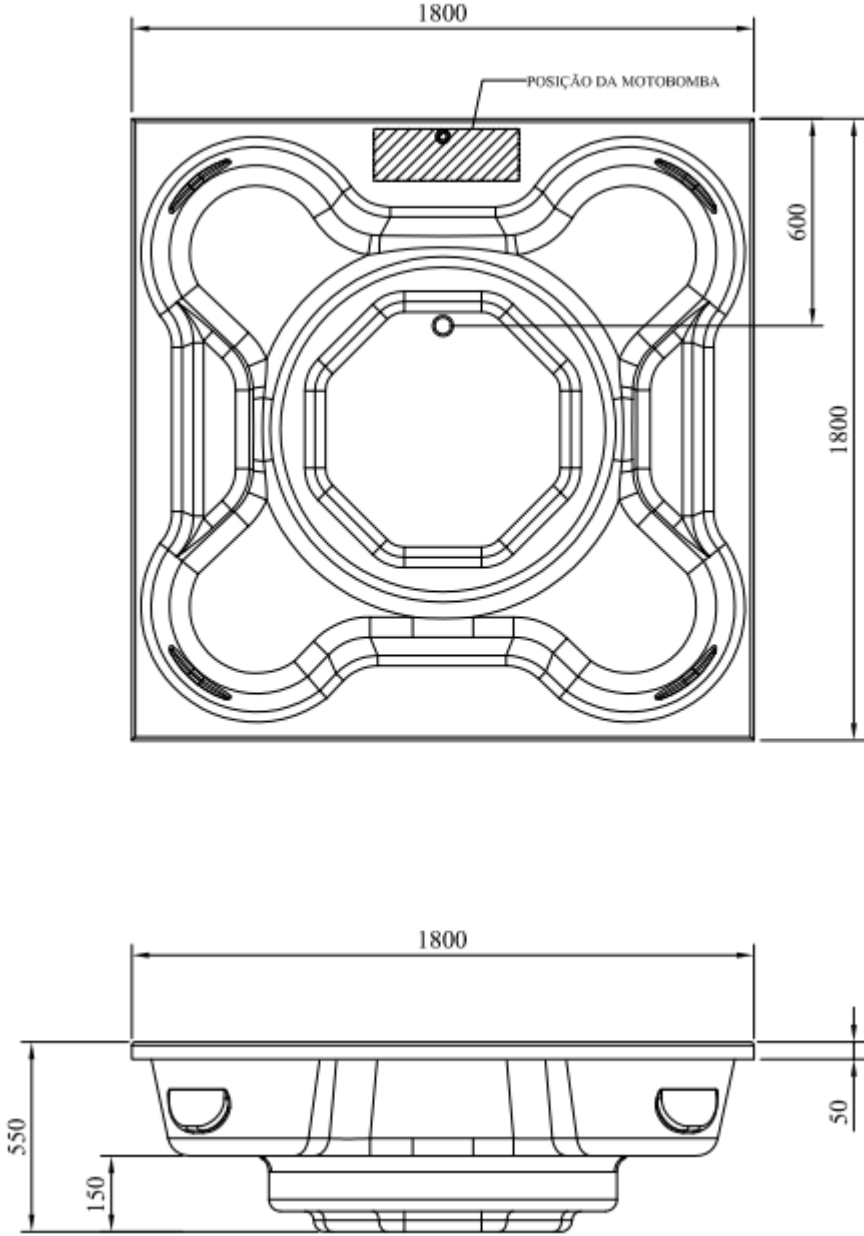

SPA FLOWER

FLOWER SPACRIL (4 LUGARES)

STANDARD - CÓD: 09.0603-S / EAN: 7898437950400

4 jatos de hidromassagem, 1 dispositivo de sucção, entrada e saída de água, 2 válvulas controle de ar, 1 botão pneumático, 1 motobomba de 3/4 cv.

TOP LINE - CÓD: 09.0603-T / EAN: 7898437945932

5 jatos de hidromassagem, 8 mini jatos de hidromassagem, 1 dispositivo de sucção, entrada e saída de água, 2 válvulas controle de ar, botão de acionamento eletrônico, 1 motobomba de 2cv, sistema de aquecimento integrado de 5000 w, cromoterapia e sistema de filtragem completo.

OPCIONAIS: Deck de madeira, tampão térmico.

Especificações Técnicas

Cor: Branco

Material: Acrílico

Embalagem: Pallet Engradado

Formato: Quadrado

Volume de água: 600 litros

Capacidade de pessoas: 04 pessoas

Comprimento (c/emb): 190,0 cm

Largura (c/emb): 190,0 cm

Altura (c/emb): 79,0 cm

Peso (S / T) (c/emb): 110,0 / 120,0 kg